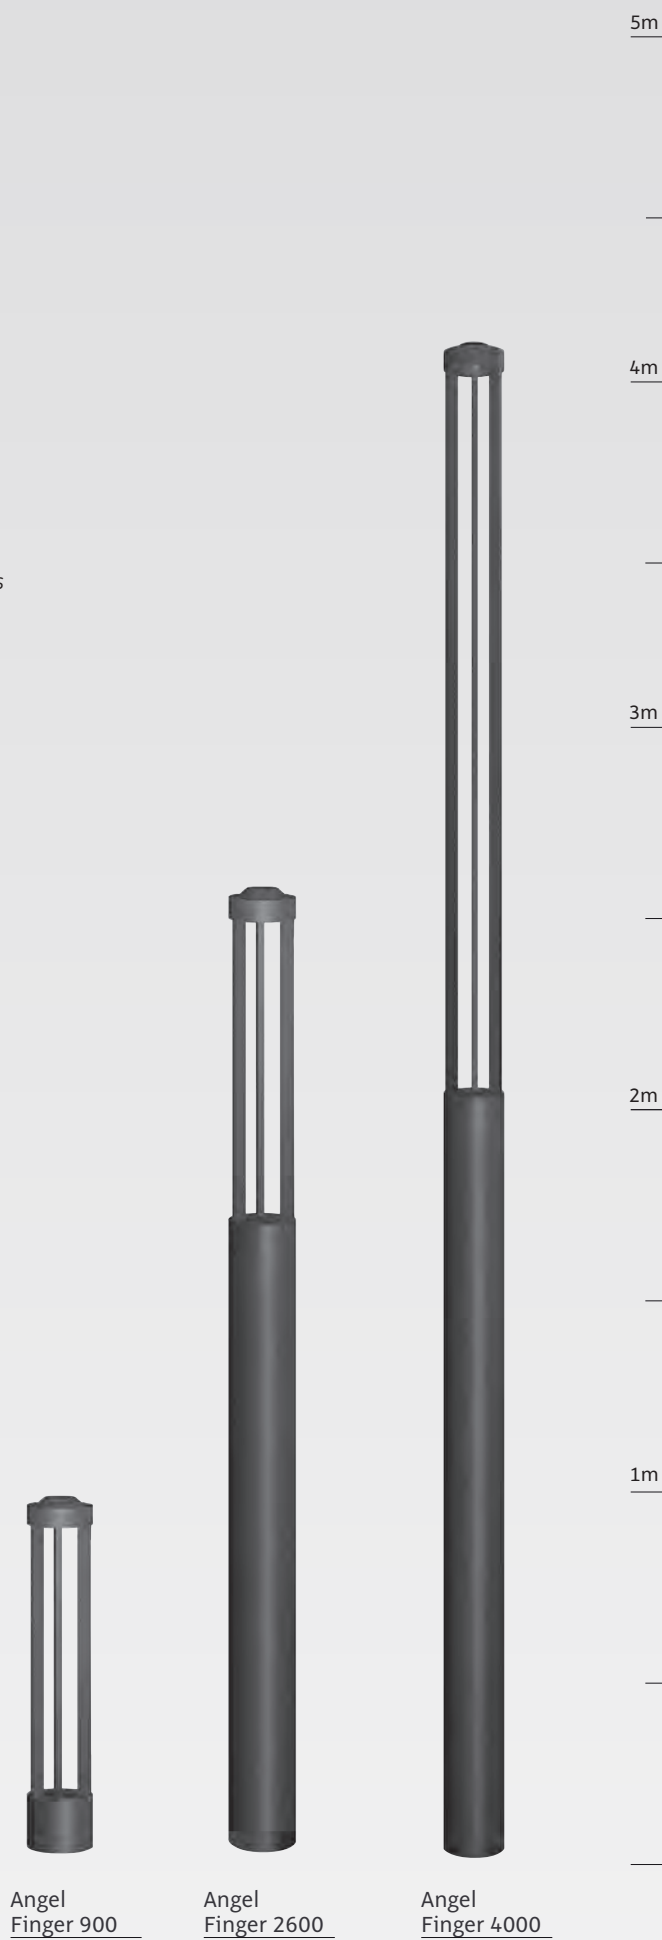

Angel Finger Series

Materiale: Alluminio Ø160

Ottiche: Cut-Off 360° o 180°/asimmetrica stradale

Material: Aluminum Ø160

Optics: Cut-Off 360° or 180°/street asymmetric optics

Angel Finger 900

Angel Finger 2600

Angel Finger 4000

Illuminazione urbana e residenziale *Residential & urban lighting*

2700K 3000K 4000K

Angel Finger AC/AA 4000 max 49W

Angel Finger AC/AA 2600 max 37W

ANGEL FINGER SERIES

AC Cut-off 360°

AA Cut-off 180°

Ø 160

Angel Finger AC/AA 900 max 19W