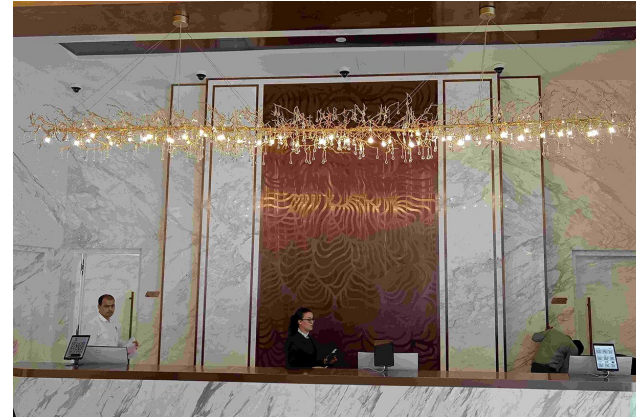

Mille gouttes